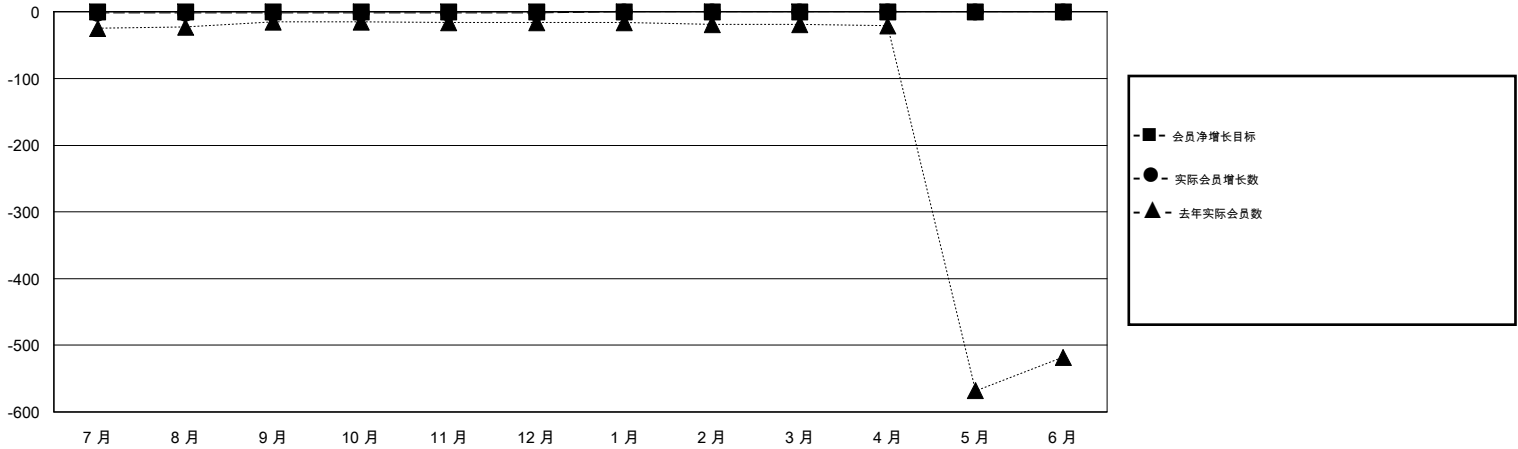

MONTHLY MEMBERSHIP PROGRESS REPORT

District 383

Results as of: 12/31/2019

GMT:

地点 CHINA

GMT宪章区

分会				位会员@每位须缴			
成果 2019-2020				成果 2019-2020			
季	新分会目标	新会	会员流失的分会	季	会员净增长目标	实际会员增长数	实际退会会员 (包括转会)
7月/8月/9月	0	0	0	7月/8月/9月	0	5	6
10月/11月/12月	0	0	0	10月/11月/12月	0	0	0
1月/2月/3月	0	0	0	1月/2月/3月	0	0	0
4月/5月/6月	0	0	0	4月/5月/6月	0	0	0

目标与实际新会累积

目标和实际会员累积

已取消的分会: 0	2 CLUBS OF 77 增添1位或以上的新会员	性别分布 男 1,042 (63.50%) 女 599 (36.50%)
放弃的会员 过世 0 分会已取消 0 其他 6 <hr/> 总计 6	点击这里取得累计会员数据	总计家庭单位会员数 182 支付减半会费的家庭会员 93