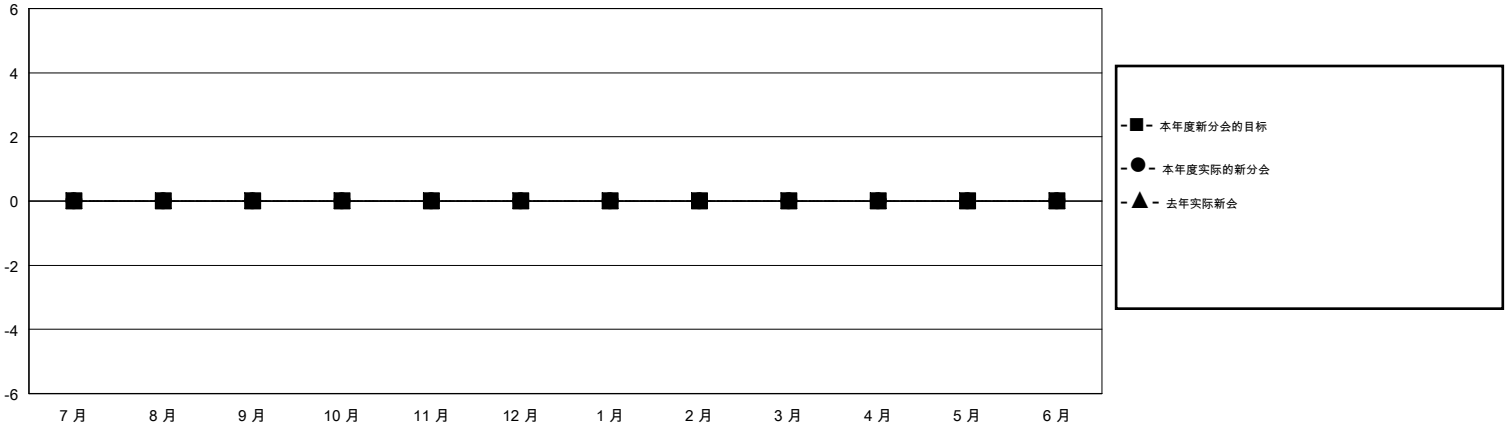

MONTHLY MEMBERSHIP PROGRESS REPORT

District 383

Results as of: 12/31/2019

GMT:

地点 CHINA

GMT宪章区

分会				位会员@每位须缴			
成果 2019-2020				成果 2019-2020			
季	新分会目标	新会	会员流失的分会	季	会员净增长目标	实际会员增长数	实际退会会员 (包括转会)
7月/8月/9月	0	0	0	7月/8月/9月	0	5	6
10月/11月/12月	0	0	0	10月/11月/12月	0	0	0
1月/2月/3月	0	0	0	1月/2月/3月	0	0	0
4月/5月/6月	0	0	0	4月/5月/6月	0	0	0

目标与实际新会累积

目标和实际会员累积

已取消的分会: 0	2 CLUBS OF 77 增添1位或以上的新会员	性别分布 男 1,042 (63.50%) 女 599 (36.50%)
放弃的会员 过世 0 分会已取消 0 其他 6 <hr/> 总计 6	点击这里取得累计会员数据	总计家庭单位会员数 182 支付减半会费的家庭会员 93